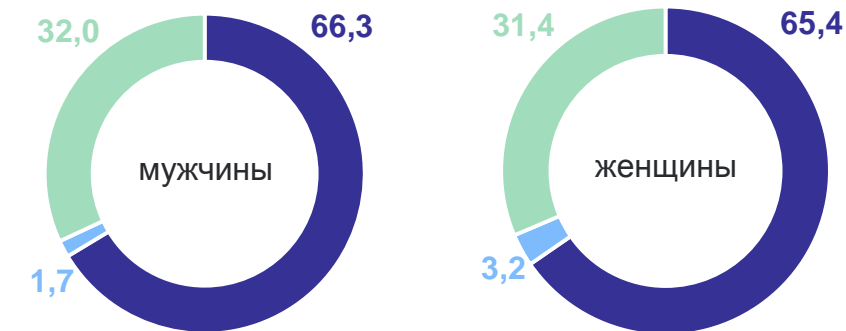

# 20 ЯНВАРЯ – НАРОДНЫЙ ПРАЗДНИК «ЗИМНИЙ СВАДЕБНИК»

ПЕРМЬСТАТ

Число зарегистрированных браков

**15 171**

Январь – ноябрь 2023 г.  
к январю – ноябрю 2022 г.

**89,1%**

Число браков  
в расчете на 1000 человек

**6,6**

Число вступивших в брак по брачному состоянию, %

- Никогда не состоявшие в браке
- Вдовы
- Разведённые

Число зарегистрированных браков

Число вступивших в брак мужчин и женщин по возрастным группам