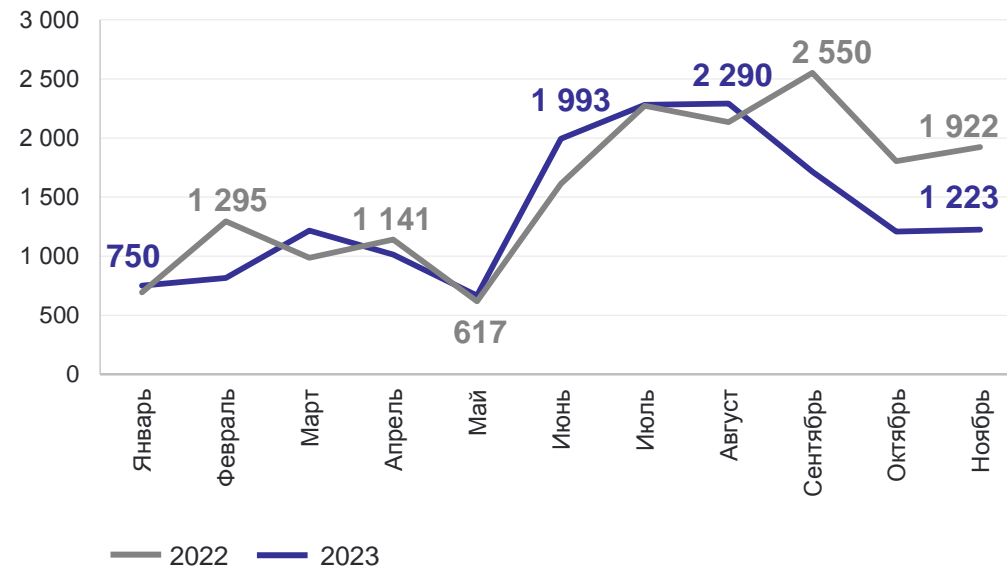

# 20 ЯНВАРЯ – НАРОДНЫЙ ПРАЗДНИК «ЗИМНИЙ СВАДЕБНИК»

ПЕРМЬСТАТ

Число зарегистрированных браков

**15 171**

Январь – ноябрь 2023 г.  
к январю – ноябрю 2022 г.

**89,1%**

Число браков  
в расчете на 1000 человек

**6,6**

Число вступивших в брак по брачному состоянию, %

- Никогда не состоявшие в браке
- Вдовы
- Разведённые

Число зарегистрированных браков

Число вступивших в брак мужчин и женщин по возрастным группам